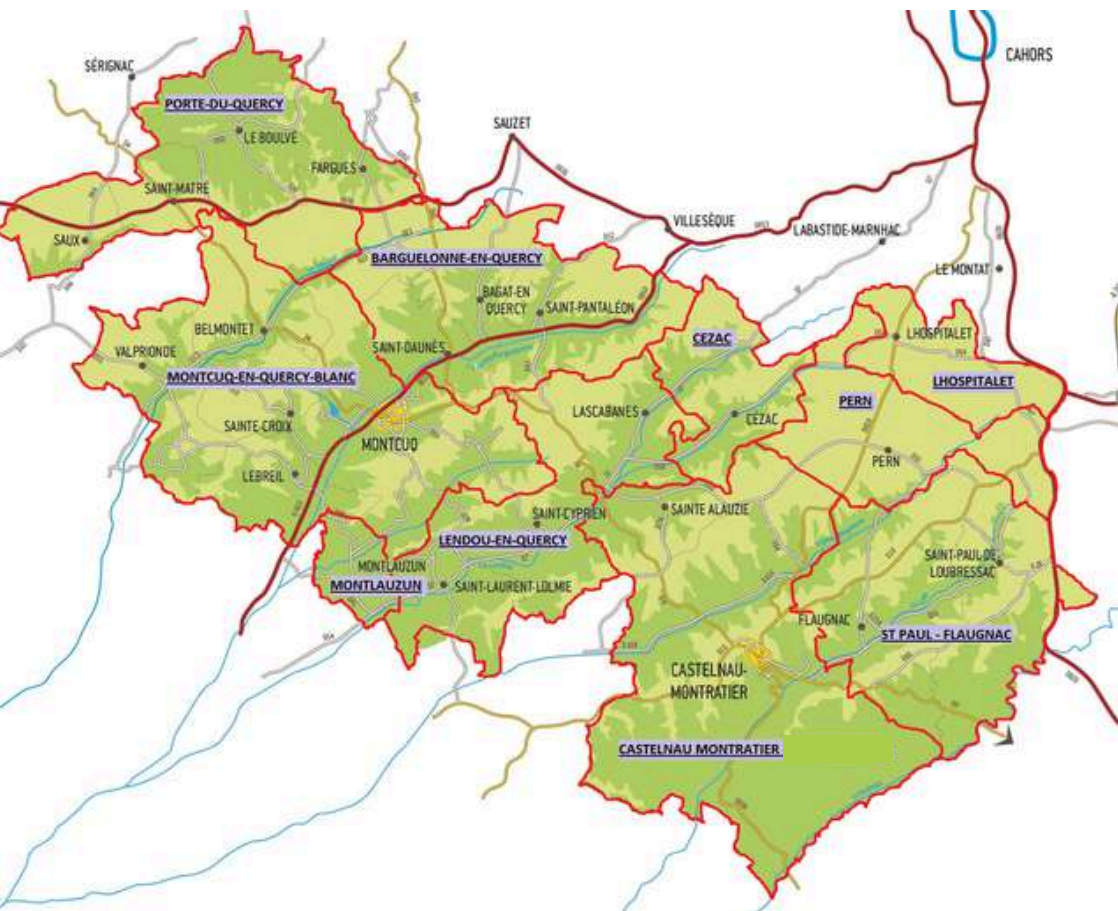

CARTE DE LA COMMUNAUTÉ DE COMMUNES DU QUERCY BLANC

Ce guide a été rédigé directement à partir des données des mairies du territoire.