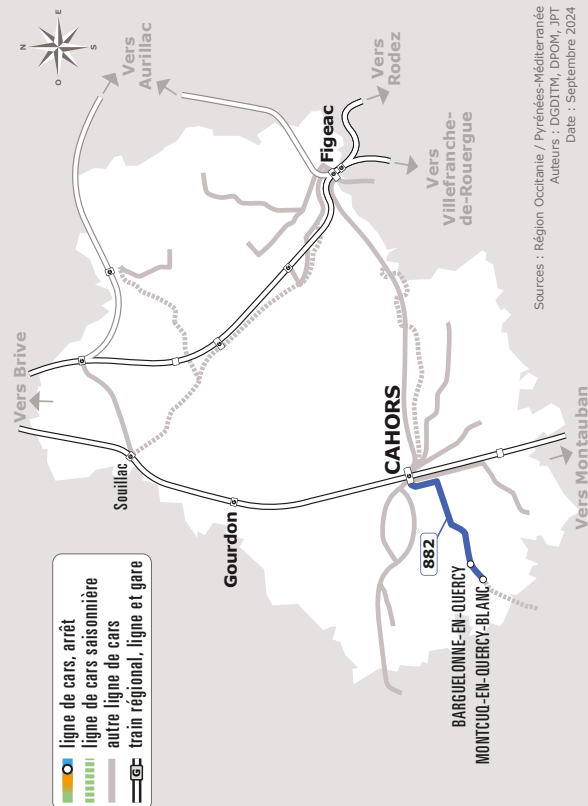

MONTCUQ-EN-QUERCY-BLANC > CAHORS

JOURS DE LA SEMAINE		LàV	LàV	LàV
PÉRIODES SCOLAIRES		●	●	●
PETITES VACANCES		●	●	●
ÉTÉ		●	●	●
MONTCUQ-EN-QUERCY-BLANC	Bourg	06:45	07:45	13:05
	Parking St Jean	06:50	07:50	13:10
BARGUELONNE-EN-QUERCY	Saint Daunes - Bourg	06:53	07:53	13:13
	Saint-Pantaléon - La Bascule	06:56	07:56	13:16
	Saint-Pantaléon - Camping St-Martial	07:00	08:00	13:20
CAHORS	La Beyne - Carrefour	07:17	08:17	13:37
	Chartreuse	07:21	08:21	13:41
	Octroi Pont Louis Philippe	07:22	08:22	13:42
	Gare SNCF	07:29	08:29	13:49
	De Gaulle	07:33	08:33	13:53

Les horaires sont donnés à titre indicatif. Se présenter à l'arrêt 5 minutes avant l'horaire du car.

Ne circule pas les samedi, dimanche et jours fériés

Edition au 1er septembre 2024

882 MONTCUQ-EN-QUERCY-BLANC > CAHORS

- PÉRIODES SCOLAIRES
- PETITES VACANCES
- ÉTÉ

Ne circule pas les samedi, dimanche et jours fériés

CAHORS > MONTCUQ-EN-QUERCY-BLANC

JOURS DE LA SEMAINE		LàV	Me	LàV	LàV
PÉRIODES SCOLAIRES		●	●	●	●
PETITES VACANCES		●		●	●
ÉTÉ		●		●	●
CAHORS	Gare SNCF	12:20	12:35	17:30	18:35
	De Gaulle	12:24	12:39	17:34	18:39
	Octroi Pont Louis Philippe	12:31	12:46	17:41	18:46
	Chartreuse	12:32	12:47	17:42	18:47
BARGUELONNE-EN-QUERCY	La Beyne - Carrefour	12:36	12:51	17:46	18:51
	Saint-Pantaléon - Camping St-Martial	12:53	13:08	18:03	19:08
MONTCUQ-EN-QUERCY-BLANC	Saint-Pantaléon - La Bascule	12:57	13:12	18:07	19:12
	Saint Daunes - Bourg	13:00	13:15	18:10	19:15
	Bourg	13:04	13:19	18:14	19:19
	Parking St-Jean	13:09	13:24	18:19	19:24